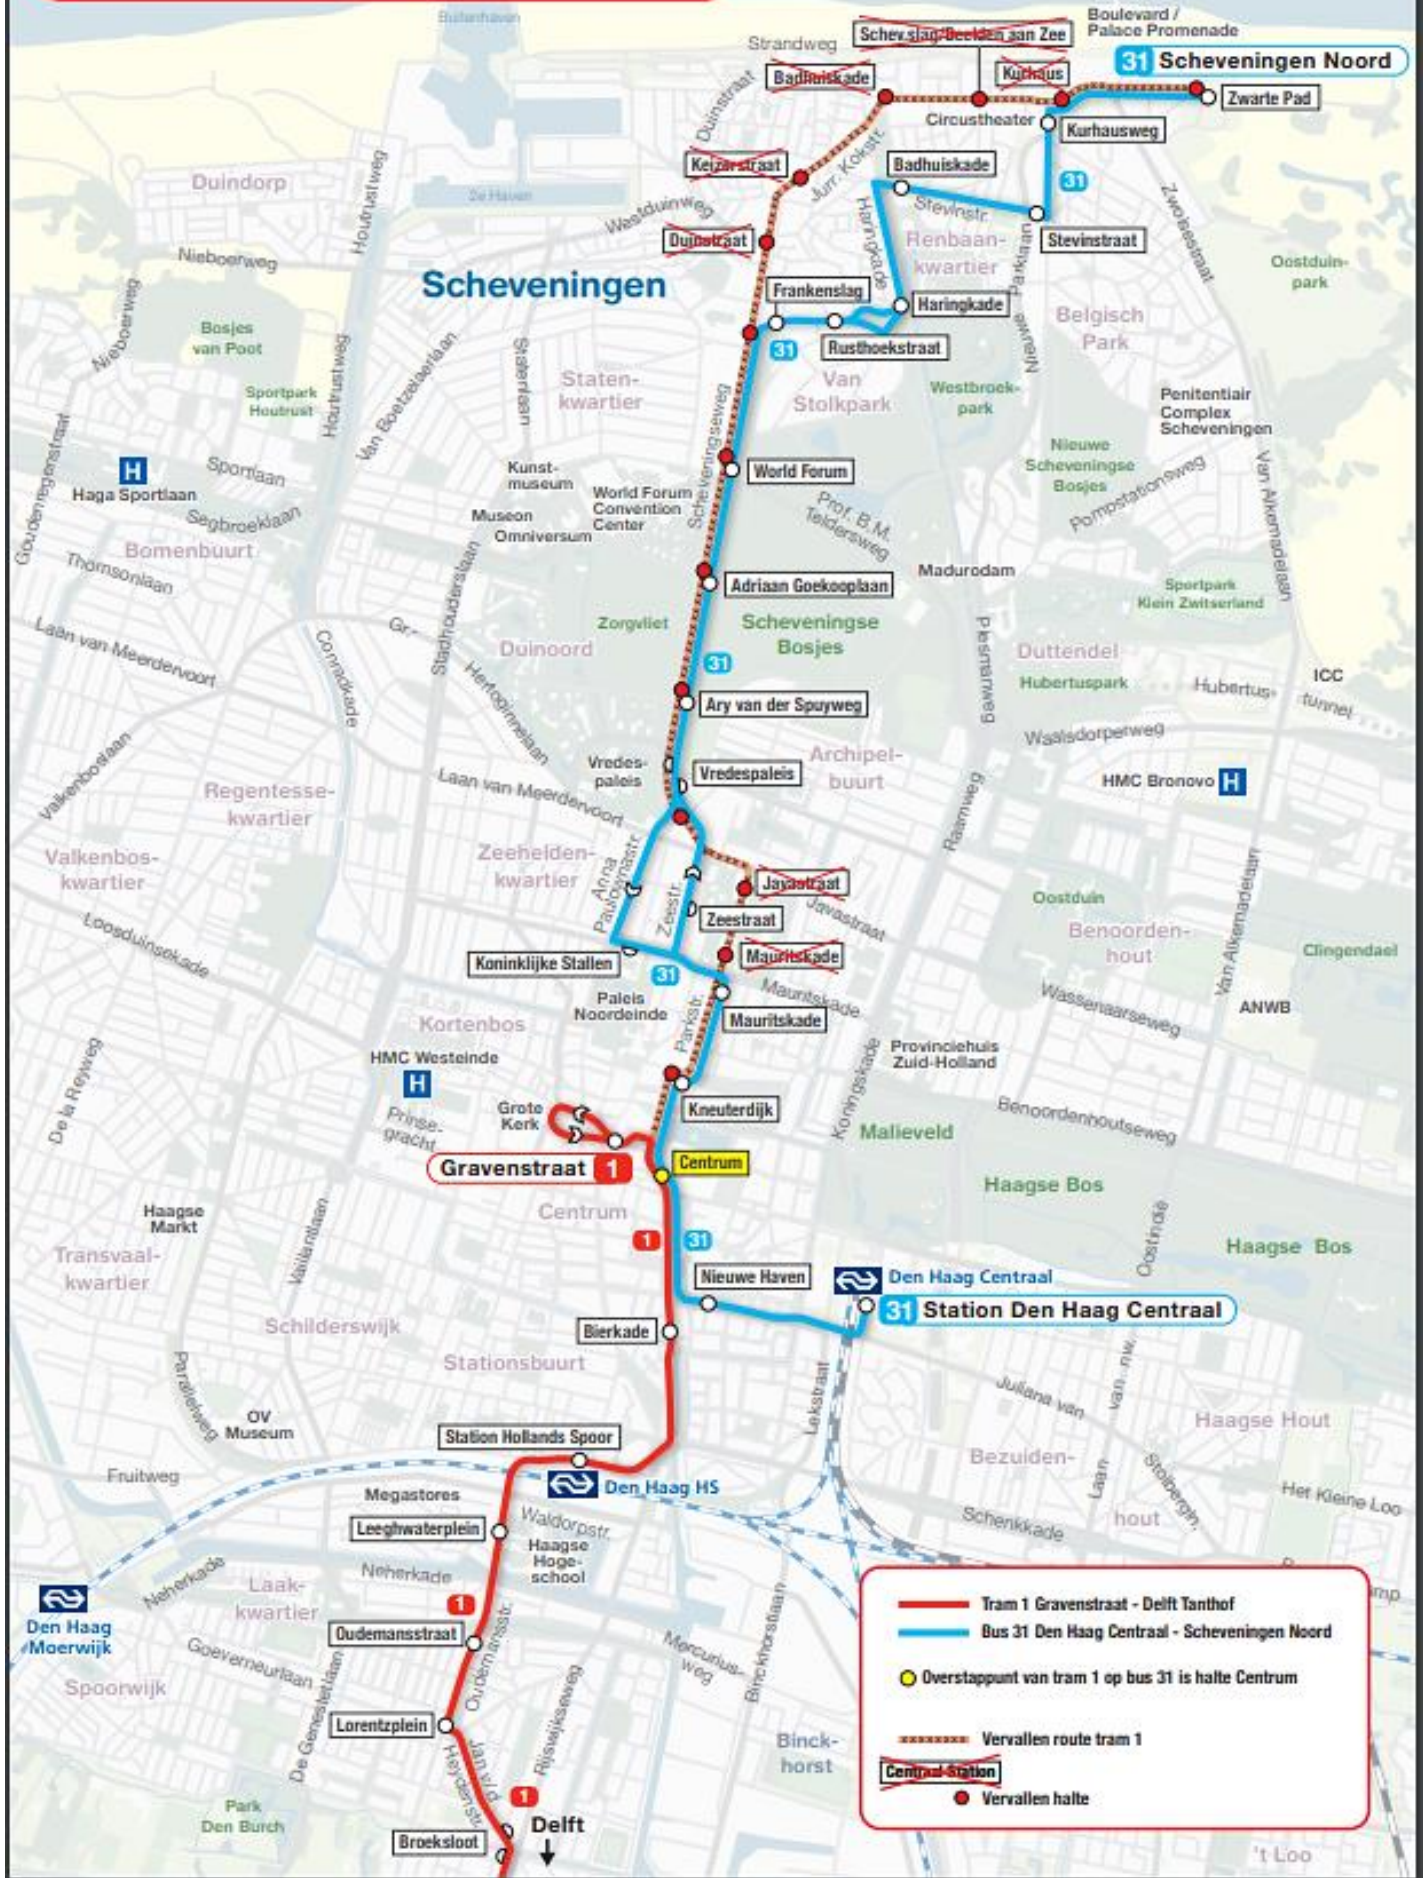

Tram 1 en Bus 31

— Tram 1 Gravenstraat - Delft Tanthof
— Bus 31 Den Haag Centraal - Scheveningen Noord
● Overstappunt van tram 1 op bus 31 is halte Centrum
— Vervallen route tram 1
Central Station
● Vervallen halte